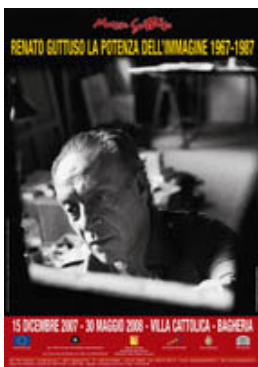

Conto alla rovescia per la grande mostra su Guttuso

Timbro per l'annullo postale e sito internet dedicati alla mostra

Conto alla rovescia per l'inaugurazione della grande mostra dedicata all'ultimo ventennio dell'opera del maestro della pittura del novecento, Renato Guttuso. Mentre fervono i preparativi per l'allestimento dell'esposizione che vedrà in mostra oltre 200 opere di Guttuso, l'ufficio stampa del Comune ha realizzato un sito internet dedicato alla mostra, www.museoguttuso.com